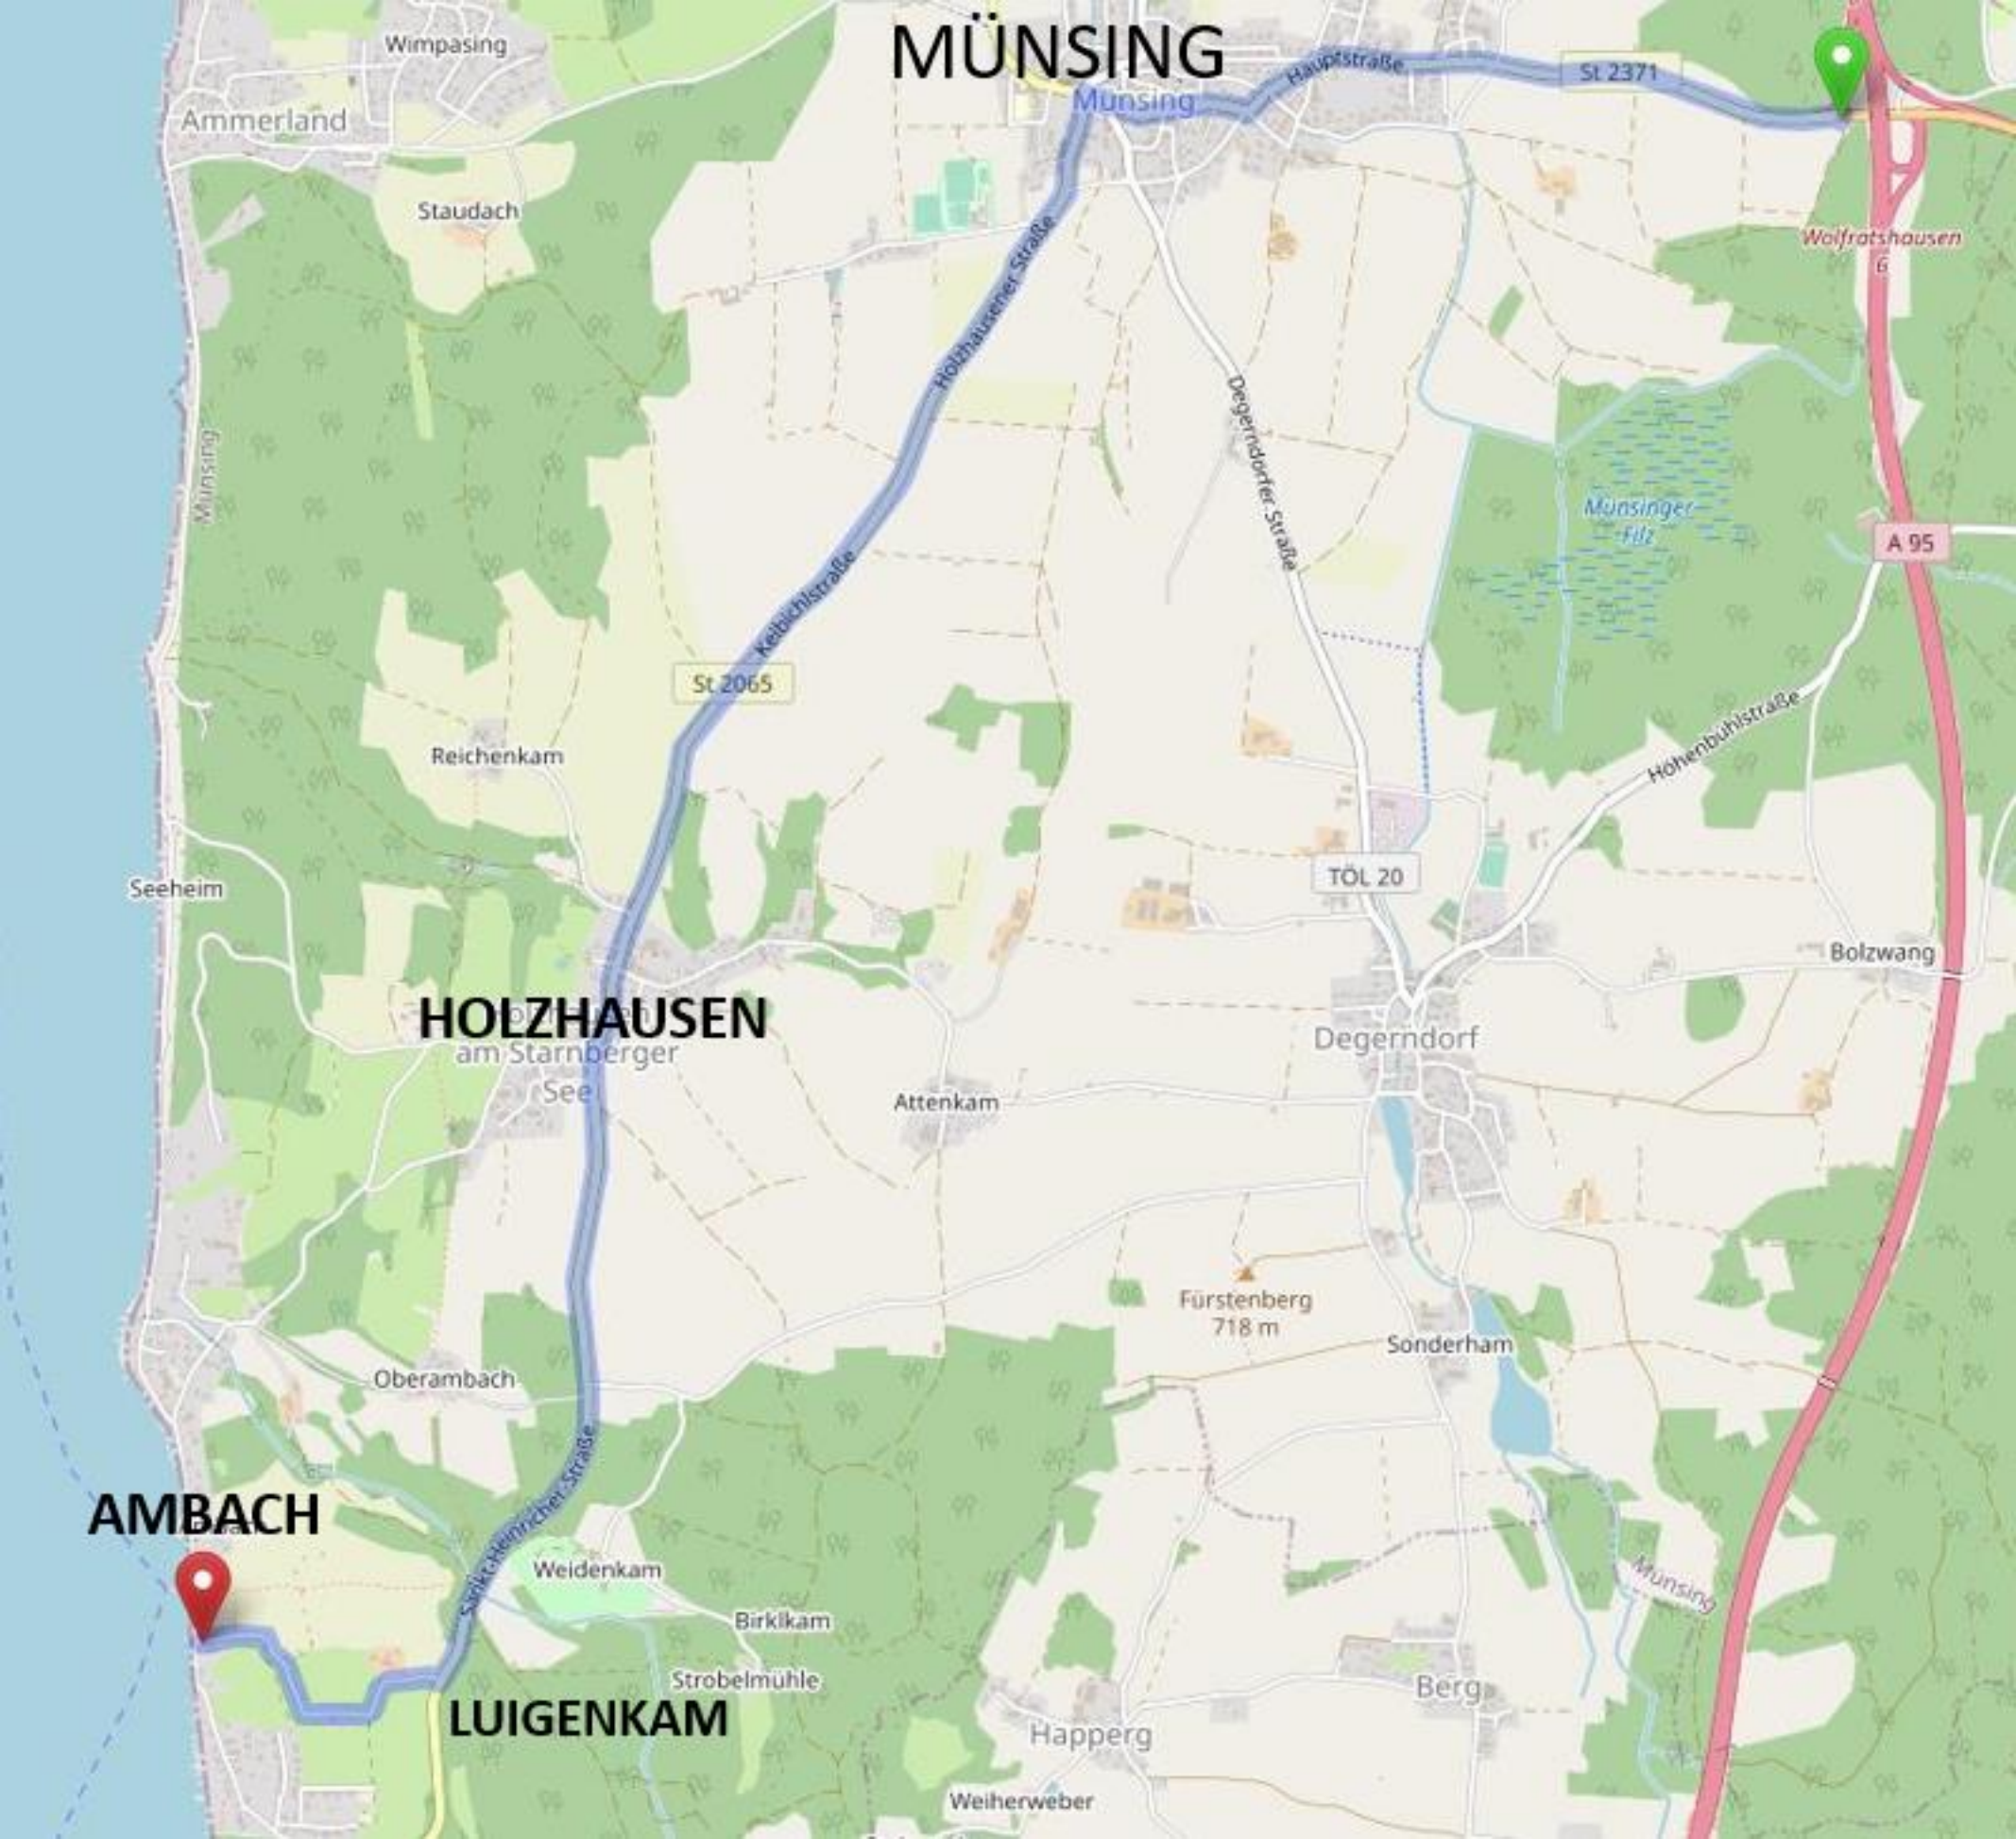

MÜNSING

Wimpasing

Ammerland

Staudach

MÜNSING

Münsing

Hauptstraße

St 2371

Walfratshausen 6

A 95

Munsinger Filz

Höhenbühlsstraße

St 2065

Reichenkam

TÖL 20

Seeheim

HOLZHAUSEN

am Starnberger

See

Degerndorf

Bolzwang

Attenkam

Fürstenberg
718 m

Sonderham

AMBACH

Oberambach

Weidenkam

Birkikam

Strobelmühle

LUIGENKAM

Happerg

Weiherweber